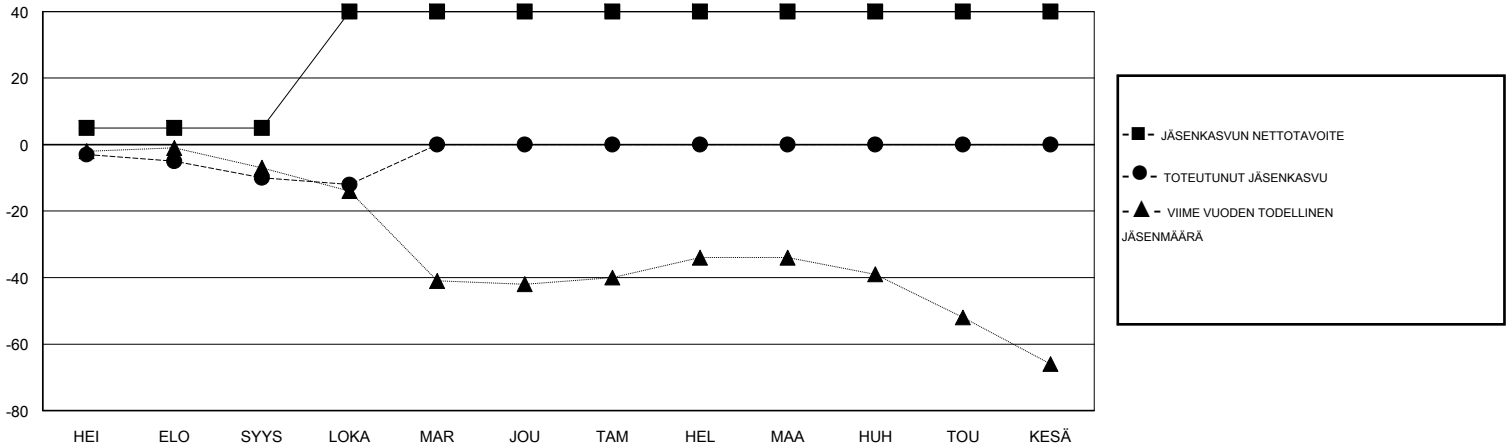

# MONTHLY MEMBERSHIP PROGRESS REPORT

District 107 B

Results as of: 10/31/2018

GMT: ANTTI FORSELL

SIJAINI FINLAND

GMT VAALIPIIRI

Klubit				jäsenä			
TULOKSET 2018-2019				TULOKSET 2018-2019			
NELJÄNNES	UUDEN KLUBIN TAVOITE	UUDET KLUBIT	LOPETETUT KLUBIT	NELJÄNNES	JÄSENKASVUN NETTOTAVOITE	TOTEUTUNUT JÄSENKASVU	POISTETUT JÄSENET (mukaan lukien siirrot)
HEI/ELO/SYYS	0	0	0	HEI/ELO/SYYS	5	6	13
LOKA/MAR/JOU	1	0	0	LOKA/MAR/JOU	35	9	10
TAM/HEL/MAA	0	0	0	TAM/HEL/MAA	0	0	0
HUH/TOU/KESÄ	0	0	0	HUH/TOU/KESÄ	0	0	0

TAVOITTEET JA UUDET KLUBIT, KUMULATIIVINEN

TAVOITTEET JA JÄSENET, KUMULATIIVINEN

LAKKAUTETUT KLUBIT: 0

ERONNEET JÄSENET

KUOLLUT	3
KLUBI LAKKAUTETTU	0
MUUT	20
<b>YHTEENSÄ</b>	<b>23</b>

11 CLUBS OF 48 LISÄNNYT YHDEN TAI USEAMMAN UUTTA JÄSENTÄ