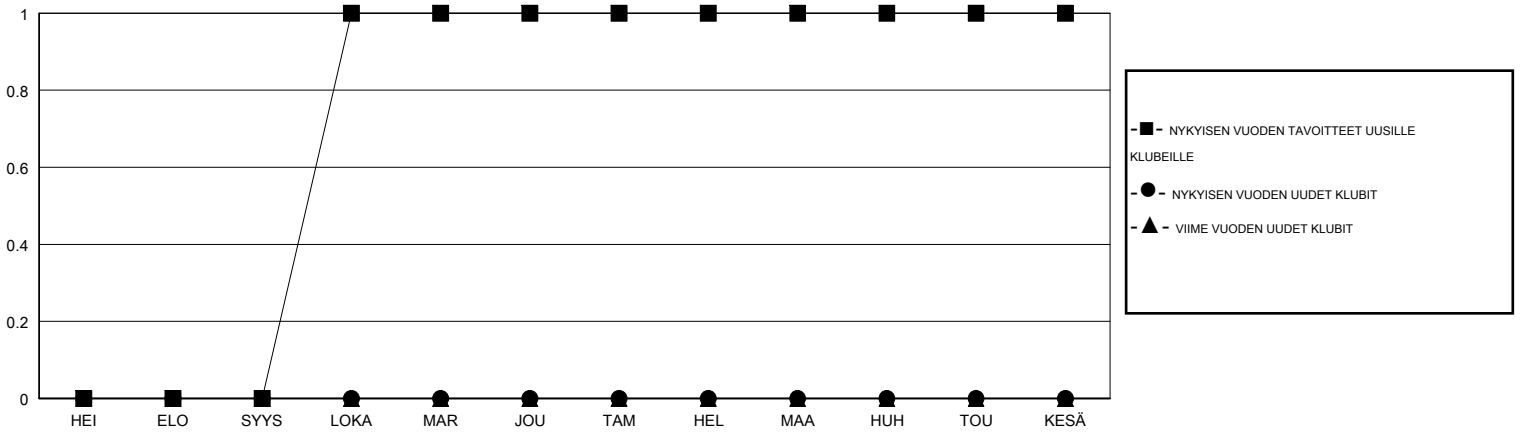

# MONTHLY MEMBERSHIP PROGRESS REPORT

District 107 B

Results as of: 10/31/2018

GMT: ANTTI FORSELL

SIJAINI FINLAND

GMT VAALIPIIRI

Klubit				jäsenä			
TULOKSET 2018-2019				TULOKSET 2018-2019			
NELJÄNNES	UUDEN KLUBIN TAVOITE	UUDET KLUBIT	LOPETETUT KLUBIT	NELJÄNNES	JÄSENKASVUN NETTOTAVOITE	TOTEUTUNUT JÄSENKASVU	POISTETUT JÄSENET (mukaan lukien siirrot)
HEI/ELO/SYYS	0	0	0	HEI/ELO/SYYS	5	6	13
LOKA/MAR/JOU	1	0	0	LOKA/MAR/JOU	35	9	10
TAM/HEL/MAA	0	0	0	TAM/HEL/MAA	0	0	0
HUH/TOU/KESÄ	0	0	0	HUH/TOU/KESÄ	0	0	0

TAVOITTEET JA UUDET KLUBIT, KUMULATIIVINEN

TAVOITTEET JA JÄSENET, KUMULATIIVINEN

LAKKAUTETUT KLUBIT: 0

ERONNEET JÄSENET

KUOLLUT	3
KLUBI LAKKAUTETTU	0
MUUT	20
<b>YHTEENSÄ</b>	<b>23</b>

11 CLUBS OF 48 LISÄNNYT YHDEN TAI USEAMMAN UUTTA JÄSENTÄ